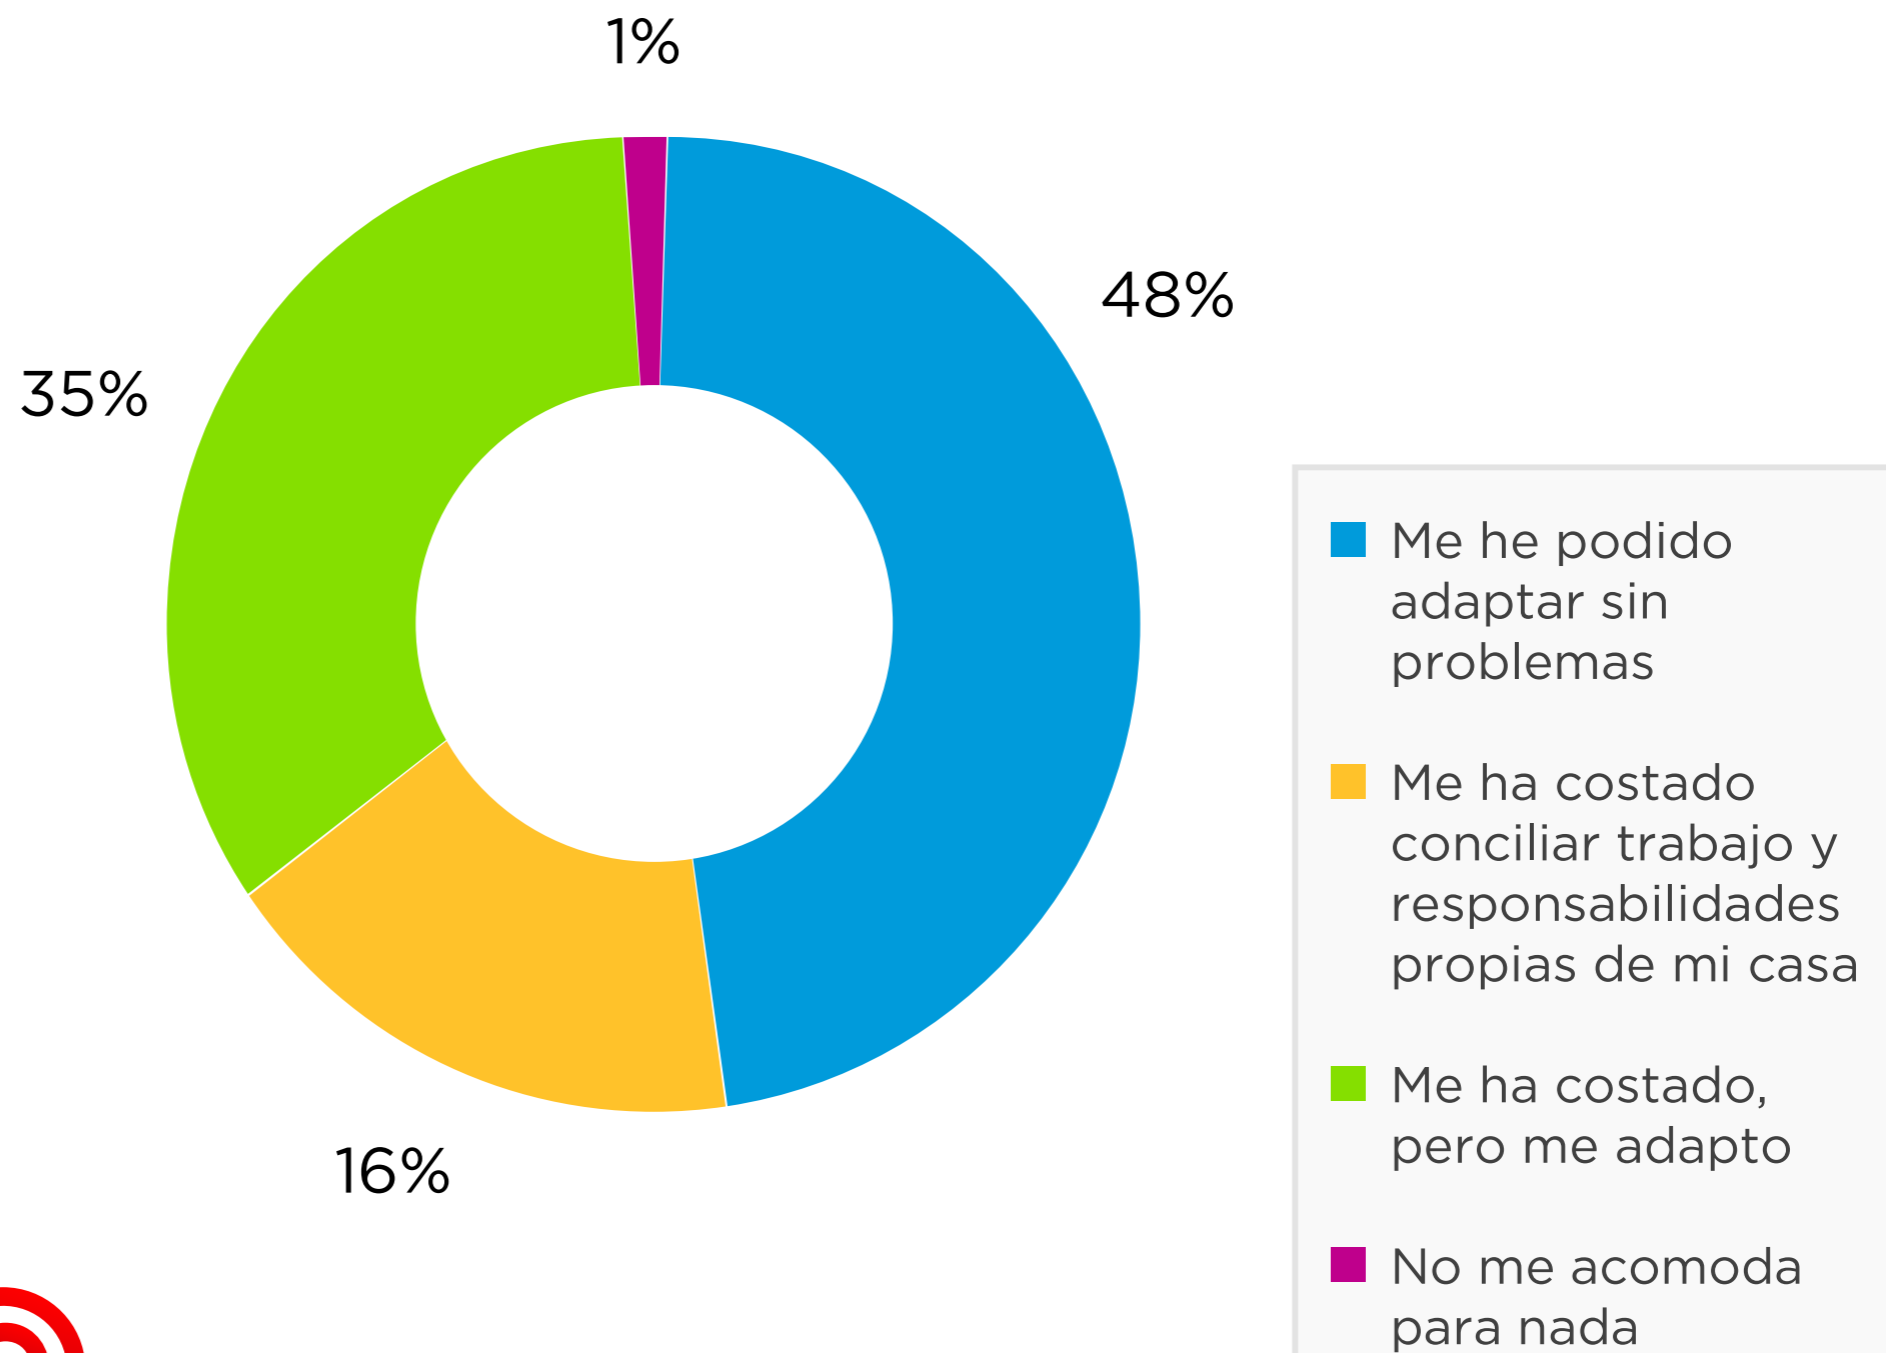

RESULTADOS ENCUESTA

Cuenta Pública Sence

/ Gestión 2019

¿Usted está trabajando desde su casa de manera remota (teletrabajo)?

Solo si respondió SÍ en la primera pregunta, ¿qué le ha parecido la experiencia de teletrabajo?

Con igual contenido, nivel y calidad de los cursos,
usted prefiere el formato:

Tras superar la crisis sanitaria que enfrenta nuestro país, el SENCE debiera enfocarse en: